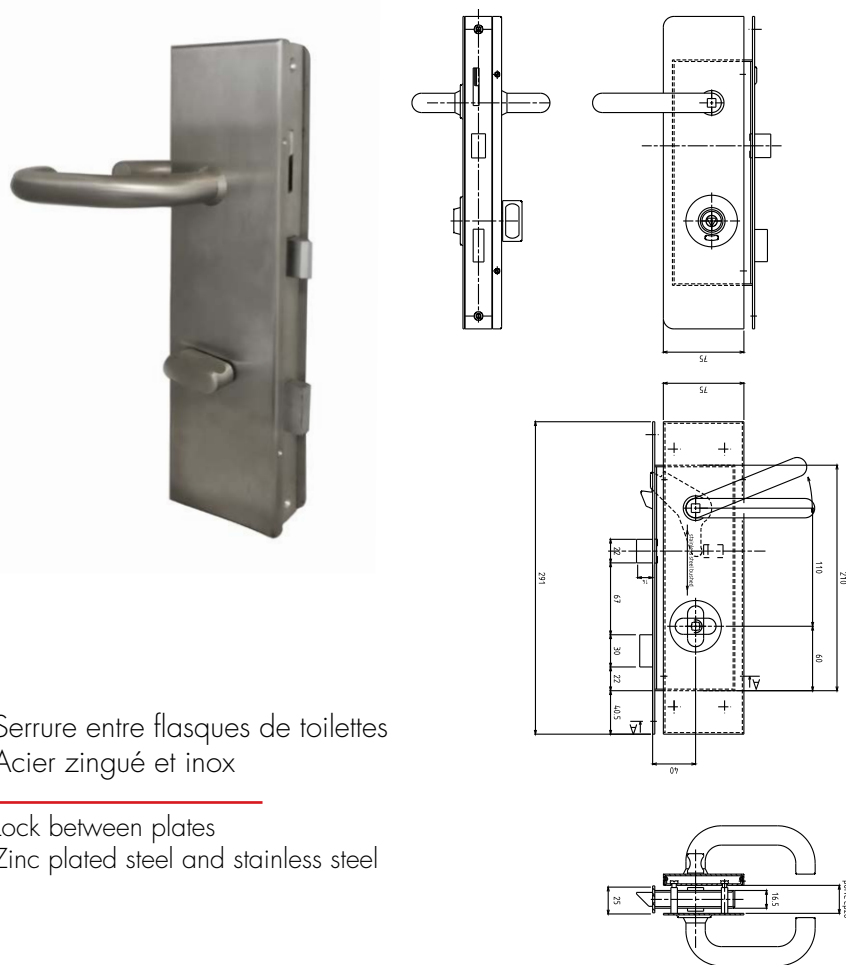

# SERRURES DE PORTES DE TOILETTE

TOILET DOOR LOCKS TOILETTENTÜR SCHLOSSE

réf 9760 **Serrure de toilette**  
Lock for bathroom door  
**Toilettentür Schloss**

Serrure entre flasques de toilettes  
Acier zingué et inox

Lock between plates  
Zinc plated steel and stainless steel

réf 6393 **Serrure de toilette**  
Public bathroom lock  
**Toilettenschloss**

Serrure entre flasques à condamnation  
Int/Ext  
Voyant Libre/occupé  
**Matière** : Inox, Acier, Cupro-Alu  
**Réf.** : utilisée sur les portes de toilettes  
du TGV

Lock between plates to close inside/outside  
Free/occupied signal

**Material** : Stainless steel Steel Copper-Aluminum  
Used on TGV bathroom doors

Schloss mit Innen- Außenverriegelung Scheibe  
frei/besetzt

**Werkstoff** : Edelstahl, Stahl, Cupro-Alu  
**Verwendung** : Toilettentüren des TGV