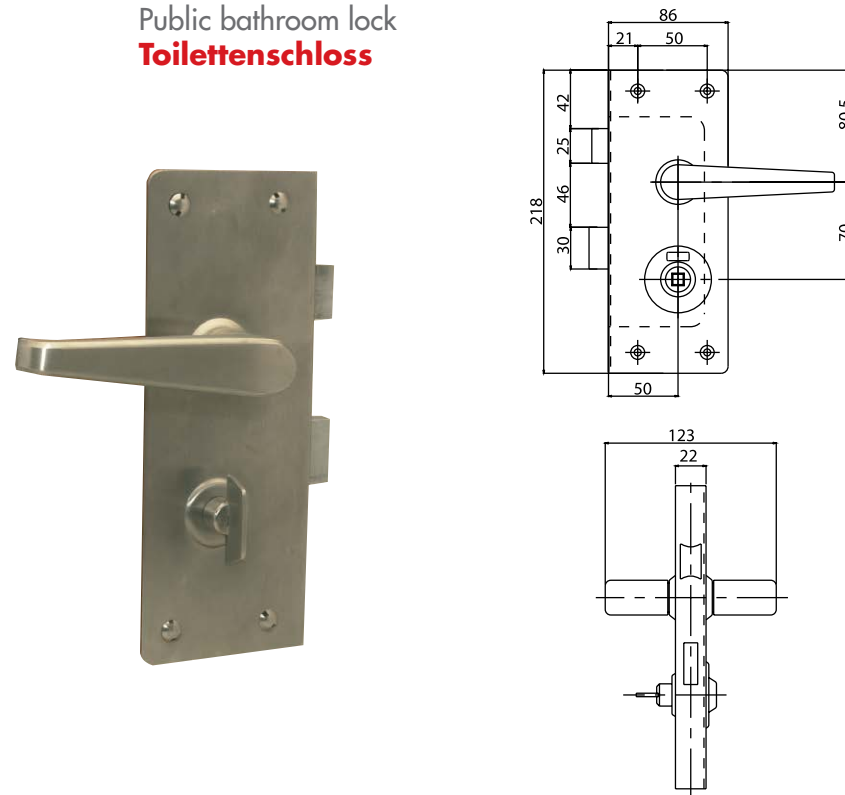

# SERRURES DE PORTES DE TOILETTE

TOILET DOOR LOCKS TOILETTENTÜR SCHLOSSE

réf 9760 **Serrure de toilette**  
Lock for bathroom door  
**Toilettentür Schloss**

Serrure entre flasques de toilettes  
Acier zingué et inox

Lock between plates  
Zinc plated steel and stainless steel

réf 6393 **Serrure de toilette**  
Public bathroom lock  
**Toilettenschloss**

Serrure entre flasques à condamnation  
Int/Ext  
Voyant Libre/occupé  
**Matière** : Inox, Acier, Cupro-Alu  
**Réf.** : utilisée sur les portes de toilettes  
du TGV

Lock between plates to close inside/outside  
Free/occupied signal

**Material** : Stainless steel Steel Copper-Aluminum  
Used on TGV bathroom doors

Schloss mit Innen- Außenverriegelung Scheibe  
frei/besetzt

**Werkstoff** : Edelstahl, Stahl, Cupro-Alu  
**Verwendung** : Toilettentüren des TGV