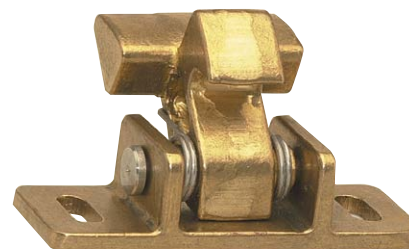

VERROUS

LATCHES RIEGELN

réf 7084 Verrou "Cocotte"

Latch
Riegel

réf 7085 Verrou "Cocotte"

Latch
Riegel

Verrou de luminaire
Matière : Cupro-Alu
Réf. : Métro, Tramway

Light fixture lock
Material : Copper-Aluminum
Ref. : Subway, Trolley

Riegel für Beleuchtung
Werkstoff : Cupro-Alu
Ref. : U-Bahn, Straßenbahn

Verrou de luminaire
Matière : Cupro-Alu
Réf. : Métro, Tramway

Light fixture lock
Material : Copper-Aluminum
Ref. : Subway, Trolley

Riegel für Beleuchtung
Werkstoff : Cupro-Alu
Ref. : U-Bahn, Straßenbahn