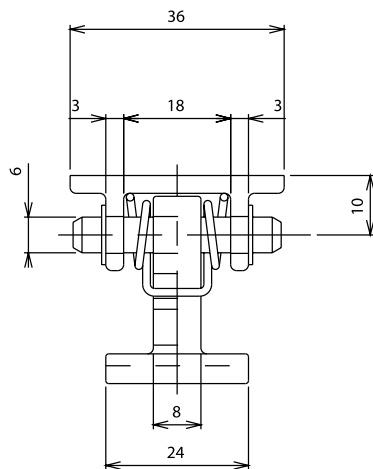

VERROUS

LATCHES RIEGELN

réf 7084 Verrou "Cocotte"

Latch
Riegel

réf 7085 Verrou "Cocotte"

Latch
Riegel

Verrou de luminaire
Matière : Cupro-Alu
Réf. : Métro, Tramway

Light fixture lock
Material : Copper-Aluminum
Ref. : Subway, Trolley

Riegel für Beleuchtung
Werkstoff : Cupro-Alu
Ref. : U-Bahn, Straßenbahn

Verrou de luminaire
Matière : Cupro-Alu
Réf. : Métro, Tramway

Light fixture lock
Material : Copper-Aluminum
Ref. : Subway, Trolley