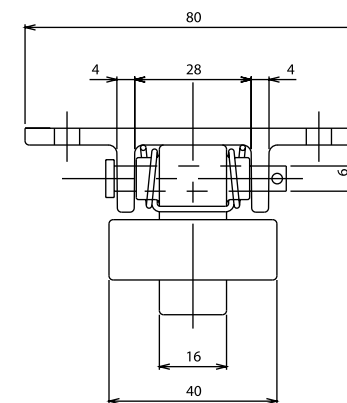

VERROUS

LATCHES RIEGELN

réf 7084 Verrou "Cocotte"

Latch
Riegel

réf 7085 Verrou "Cocotte"

Latch
Riegel

Verrou de luminaire
Matière : Cupro-Alu
Réf. : Métro, Tramway

Light fixture lock
Material : Copper-Aluminum
Ref. : Subway, Trolley

Riegel für Beleuchtung
Werkstoff : Cupro-Alu
Ref. : U-Bahn, Straßenbahn

Verrou de luminaire
Matière : Cupro-Alu
Réf. : Métro, Tramway

Light fixture lock
Material : Copper-Aluminum
Ref. : Subway, Trolley