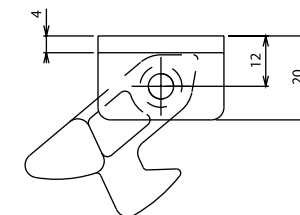

VERROUS

LATCHES RIEGELN

réf 7084 Verrou "Cocotte"

Latch
Riegel

réf 7085 Verrou "Cocotte"

Latch
Riegel

Verrou de luminaire
Matière : Cupro-Alu
Réf. : Métro, Tramway

Light fixture lock
Material : Copper-Aluminum
Ref. : Subway, Trolley

Riegel für Beleuchtung
Werkstoff : Cupro-Alu
Ref. : U-Bahn, Straßenbahn

Verrou de luminaire
Matière : Cupro-Alu
Réf. : Métro, Tramway

Light fixture lock
Material : Copper-Aluminum
Ref. : Subway, Trolley

Riegel für Beleuchtung
Werkstoff : Cupro-Alu
Ref. : U-Bahn, Straßenbahn