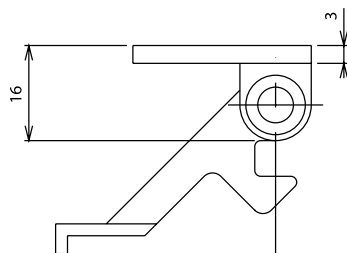

VERROUS

LATCHES RIEGELN

réf 7084 Verrou "Cocotte"

Latch
Riegel

réf 7085 Verrou "Cocotte"

Latch
Riegel

Verrou de luminaire
Matière : Cupro-Alu
Réf. : Métro, Tramway

Light fixture lock
Material : Copper-Aluminum
Ref. : Subway, Trolley

Riegel für Beleuchtung
Werkstoff : Cupro-Alu
Ref. : U-Bahn, Straßenbahn

Verrou de luminaire
Matière : Cupro-Alu
Réf. : Métro, Tramway

Light fixture lock
Material : Copper-Aluminum
Ref. : Subway, Trolley

Riegel für Beleuchtung
Werkstoff : Cupro-Alu
Ref. : U-Bahn, Straßenbahn