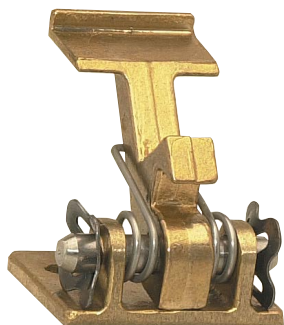

VERROUS

LATCHES RIEGELN

réf 7084 Verrou "Cocotte"

Latch
Riegel

réf 7085 Verrou "Cocotte"

Latch
Riegel

Verrou de luminaire
Matière : Cupro-Alu
Réf. : Métro, Tramway

Light fixture lock
Material : Copper-Aluminum
Ref. : Subway, Trolley

Riegel für Beleuchtung
Werkstoff : Cupro-Alu
Ref. : U-Bahn, Straßenbahn

Verrou de luminaire
Matière : Cupro-Alu
Réf. : Métro, Tramway

Light fixture lock
Material : Copper-Aluminum
Ref. : Subway, Trolley

Riegel für Beleuchtung
Werkstoff : Cupro-Alu
Ref. : U-Bahn, Straßenbahn