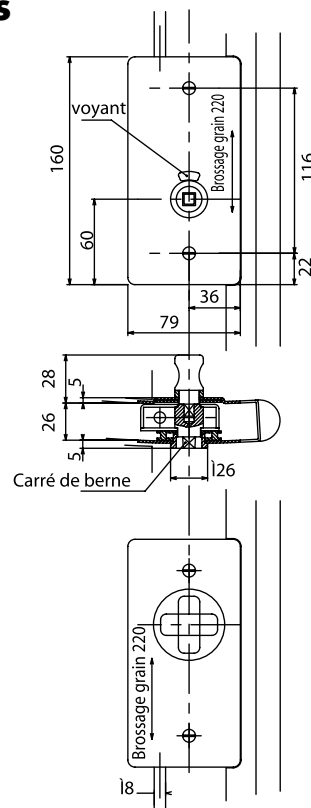

SERRURES DE PORTES DE TOILETTE

TOILET DOOR LOCKS TOILETTENTÜR SCHLOSSE

réf 8470

Serrure de toilettes

Public bathroom lock -

Toilettentür Schlosse

réf 8399

Serrure de toilettes

Public bathroom lock -

Toilettentür Schlosse

Serrure de toilettes
Condamnation par carré,
1 point haut, pour porte galbée
coulissante

Matière : Acier zingué et Inox

Public bathroom lock
Square driver operation

Material : Zinc-plated steel and stainless steel

Schlösser für WC Türen
Verriegelung durch Vierkant,
1 Punkt oben, für geförmte Tür.

Werkstoff : Verzinkter Stahl und Edelstahl

Serrure de toilettes pour porte
coulissante

Condamnation par carré, 1 point haut

Matière : Acier zingué et Inox

Public bathroom lock
square driver operation

Material : Zinc-plated steel and stainless steel

Schlösser für WC Türen Verriegelung durch
Vierkant, 1 Punkt oben