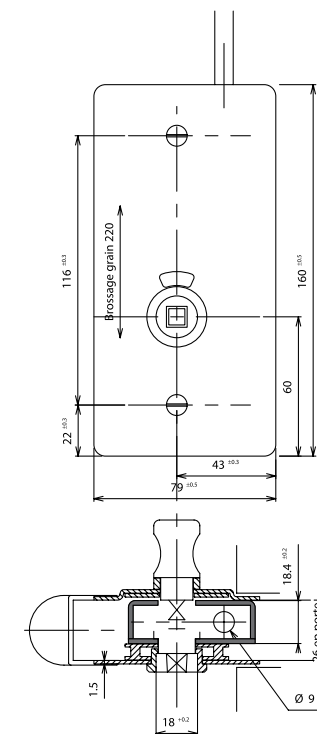

SERRURES DE PORTES DE TOILETTE

TOILET DOOR LOCKS TOILETTENTÜR SCHLOSSE

réf 8470

Serrure de toilettes

Public bathroom lock -

Toilettentür Schlosse

réf 8399

Serrure de toilettes

Public bathroom lock -

Toilettentür Schlosse

Serrure de toilettes
Condamnation par carré,
1 point haut, pour porte galbée
coulissante

Matière : Acier zingué et Inox

Public bathroom lock
Square driver operation

Condamnation par carré, 1 point haut

Matière : Acier zingué et Inox

Public bathroom lock
square driver operation

Material : Zinc-plated steel and stainless steel

Schlösser für WC Türen Verriegelung durch
Vierkant, 1 Punkt oben