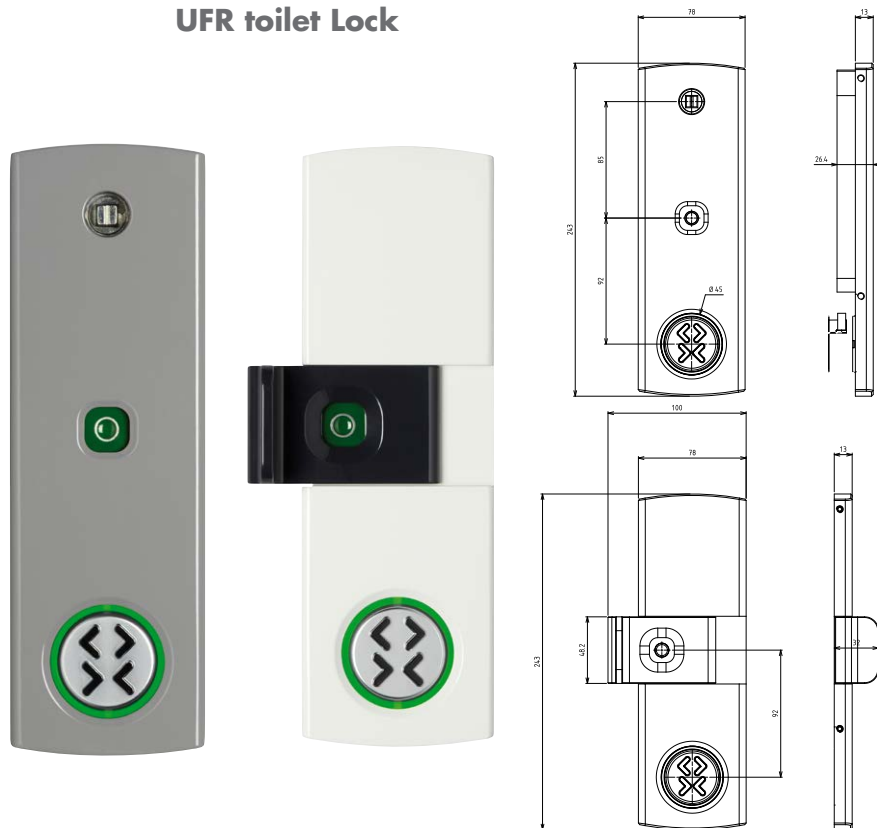

SERRURES DE PORTES DE TOILETTE

TOILET DOOR LOCKS TOILETTENTÜR SCHLOSSE

réf 10843 **Serrure de toilettes UFR**
UFR toilet Lock

Serrure pour porte coulissante
automatique
Conforme à la TSI PRM

lock for sliding doors
Compliant with **PMR-STI** standards

Schloss für automatische schiebetür
Gemäss Norm STIPMR

réf 10842 **Serrure de toilettes standards**
Standard toilet lock

Serrure pour porte battante conforme
à la STI-PMR

Lock for swing door, compliant with **PMR-STI** standards

Schloss für pendeltür gemäss Norm STIPMR