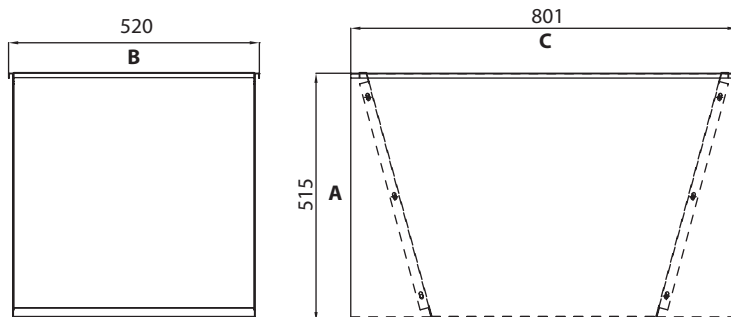

BAC À SABLE

Réf : **ST 10979** **50 litres**

Réf : **ST 10981** **100 litres**

Réf : **ST 10982** **150 litres**

- Livré non monté
- **Matière** : Acier EZ
- Epaisseur 10/10
- **Peinture** : Epoxy RAL 3000

Références	Cote A	Cote B	Cote C
ST10979	320	420	540
ST10981	439	470	745
ST10982	515	520	800

BAC À SABLE 100 LITRES EZ PRÉ LAQUÉ

Réf : **ST 9236**

Bac livré avec couvercle

- Livré non monté
- **Matière** : Acier EZ
- Epaisseur 10/10
- **Peinture** : Epoxy RAL 3000
- **Dimensions** : 450x400x600