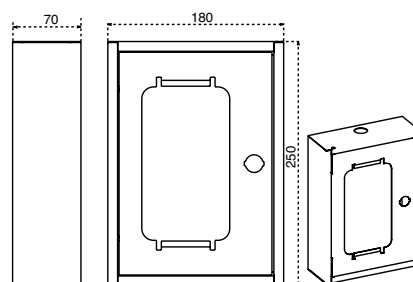

BOÎTE VANNE POLICE

Réf : ST 9325

- Vitre plexiglas
- Fond plein et perçage pour passage câble
- Barillet et 2 clés H 520
- **Dimensions** : 250 x 180 x 70
- **Conditionnement** : carton individuel
- **Matière** : Acier - épaisseur 8/10
- **Peinture** : Epoxy RAL 3000
- Vitre en Altuglass prédécoupé sous film protecteur

BAC DE RÉCUPÉRATION

Réf : ST 7457

GRILLE DE BAC DE RÉTENTION

Réf : ST 7458

- **Dimensions** : 500 x 500 x 40
- **Conditionnement** : carton individuel
- **Matière** : Acier - épaisseur 10/10
Tôle perforée
- **Peinture** : Epoxy RAL 3000