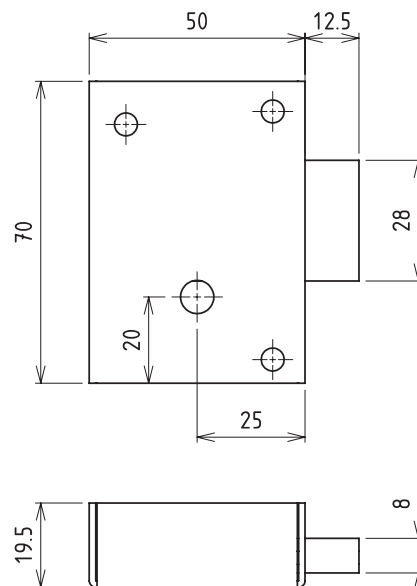

# SERRURES POUR RÉSEAUX

SERRURE RÉSEAU FRANCE TELECOM

Réf : 59230

- Coffre acier cambré
- Finition zingué noir
- Fermeture possible par 1 tour de clé

SERRURE ARMOIRE FRANCE TELECOM

Réf : 40300

- Coffre inox cambré
- Fermeture à code mécanique
- Clé prisonnière si serrure non verrouillée
- Code interchangeable