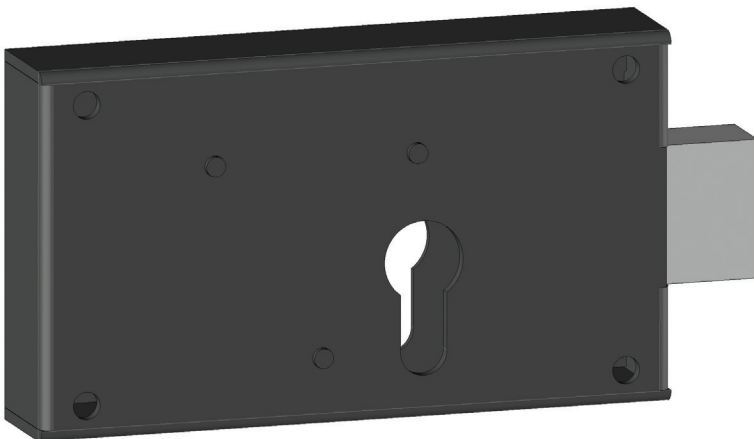

Réf : **S10345**

SERRURE HORIZONTALE À DOUBLE CYLINDRE EUROPÉEN

- Coffre acier cambré
- Finition époxy noir grainé
- Pêne dormant en acier

Réf : **S11705**

SERRURE HORIZONTALE PÊNE DORMANT SEUL

- Coffre acier Cambré
- Finition époxy noir grainé
- Pêne dormant en acier