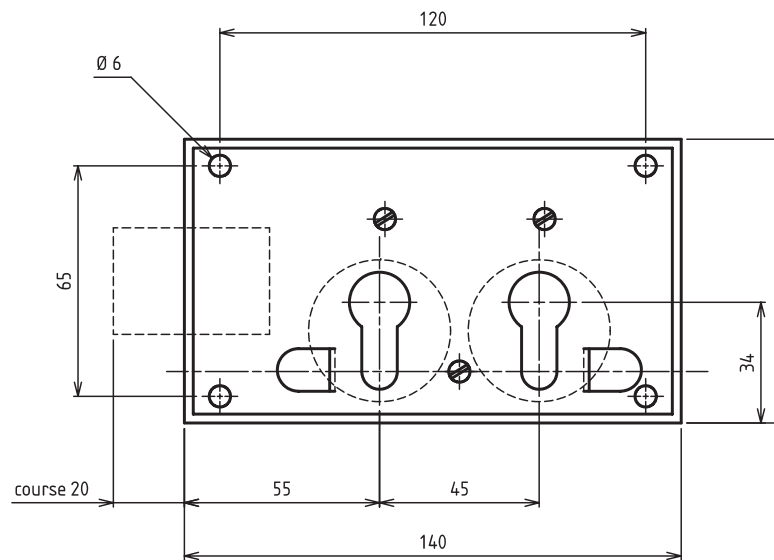

Réf : **S10345**

SERRURE HORIZONTALE À DOUBLE CYLINDRE EUROPÉEN

- Coffre acier cambré
- Finition époxy noir grainé
- Pêne dormant en acier

Réf : **S11705**

SERRURE HORIZONTALE PÊNE DORMANT SEUL

- Coffre acier Cambré
- Finition époxy noir grainé
- Pêne dormant en acier