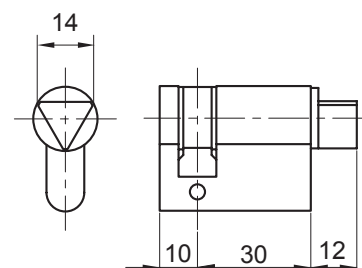

CYLINDRE À PROFIL EUROPÉEN À TRIANGLE DÉPASSANT

Réf : **561.14**

Cylindre à bouton et triangle de 14 mm

Réf : **566.14**

Demi-cylindre à triangle de 14 mm

Réf : **562.14**

Cylindre à double triangle de 14 mm

Réf : **563.14**

Cylindre à clé et triangle de 14 mm

CYLINDRE À PROFIL EUROPÉEN À TRIANGLE AFFLEURANT

Réf : **561.14A**

Cylindre à bouton et triangle