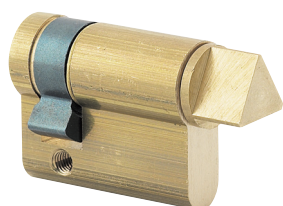

CYLINDRE À PROFIL EUROPÉEN À TRIANGLE DÉPASSANT

Réf : **561.14**

Cylindre à bouton et triangle de 14 mm

Réf : **566.14**

Demi-cylindre à triangle de 14 mm

Réf : **562.14**

Cylindre à double triangle de 14 mm

Réf : **563.14**

Cylindre à clé et triangle de 14 mm

CYLINDRE À PROFIL EUROPÉEN À TRIANGLE AFFLEURANT

Réf : **561.14A**

Cylindre à bouton et triangle