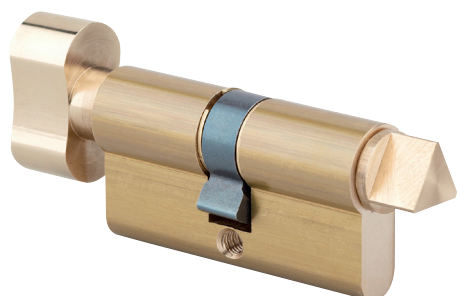

CYLINDRE À PROFIL EUROPÉEN À TRIANGLE DÉPASSANT

Réf : **561.14**

Cylindre à bouton et triangle de 14 mm

Réf : **566.14**

Demi-cylindre à triangle de 14 mm

Réf : **562.14**

Cylindre à double triangle de 14 mm

Réf : **563.14**

Cylindre à clé et triangle de 14 mm

CYLINDRE À PROFIL EUROPÉEN À TRIANGLE AFFLEURANT

Réf : **561.14A**

Cylindre à bouton et triangle