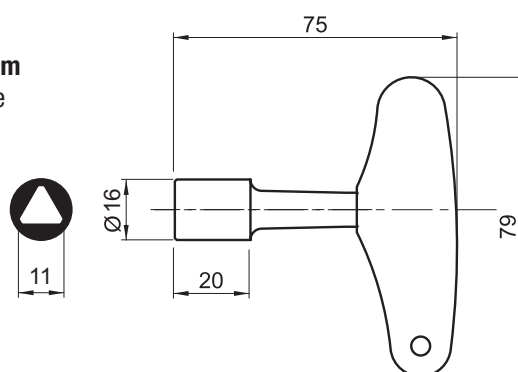

POMPIER

547.314

Clé à triangle pompier de 14 mm
Poignée polypropylène rouge
Tige acier zingué

54.314

Clé à triangle pompier de 14 mm
Acier zingué
Version standard L = 80 mm
Version longue L = 125 mm

EDF

547.311

Clé à triangle EDF de 11 mm
Poignée polypropylène bleue
Tige acier zingué

94

Clé à triangle EDF de 11 mm
Acier zingué
Version standard L = 80 mm
Version longue L = 125 mm