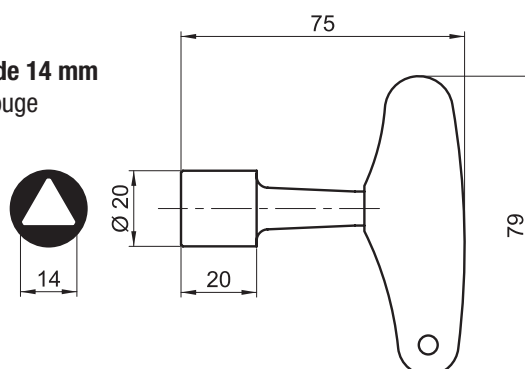

POMPIER

547.314

Clé à triangle pompier de 14 mm
Poignée polypropylène rouge
Tige acier zingué

54.314

Clé à triangle pompier de 14 mm
Acier zingué
Version standard L = 80 mm
Version longue L = 125 mm

EDF

547.311

Clé à triangle EDF de 11 mm
Poignée polypropylène bleue
Tige acier zingué

94

Clé à triangle EDF de 11 mm
Acier zingué
Version standard L = 80 mm
Version longue L = 125 mm