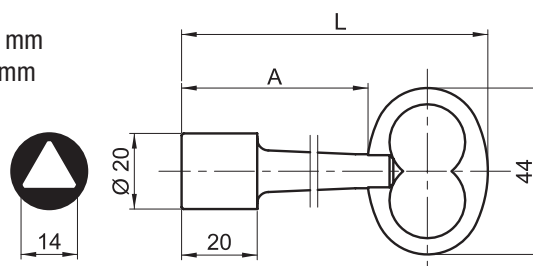

POMPIER

547.314

Clé à triangle pompier de 14 mm
Poignée polypropylène rouge
Tige acier zingué

54.314

Clé à triangle pompier de 14 mm
Acier zingué
Version standard L = 80 mm
Version longue L = 125 mm

EDF

547.311

Clé à triangle EDF de 11 mm
Poignée polypropylène bleue
Tige acier zingué

94

Clé à triangle EDF de 11 mm
Acier zingué
Version standard L = 80 mm
Version longue L = 125 mm