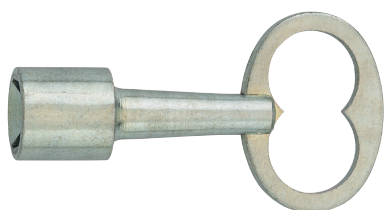

POMPIER

547.314

Clé à triangle pompier de 14 mm
Poignée polypropylène rouge
Tige acier zingué

54.314

Clé à triangle pompier de 14 mm
Acier zingué
Version standard L = 80 mm
Version longue L = 125 mm

EDF

547.311

Clé à triangle EDF de 11 mm
Poignée polypropylène bleue
Tige acier zingué

94

Clé à triangle EDF de 11 mm
Acier zingué
Version standard L = 80 mm
Version longue L = 125 mm