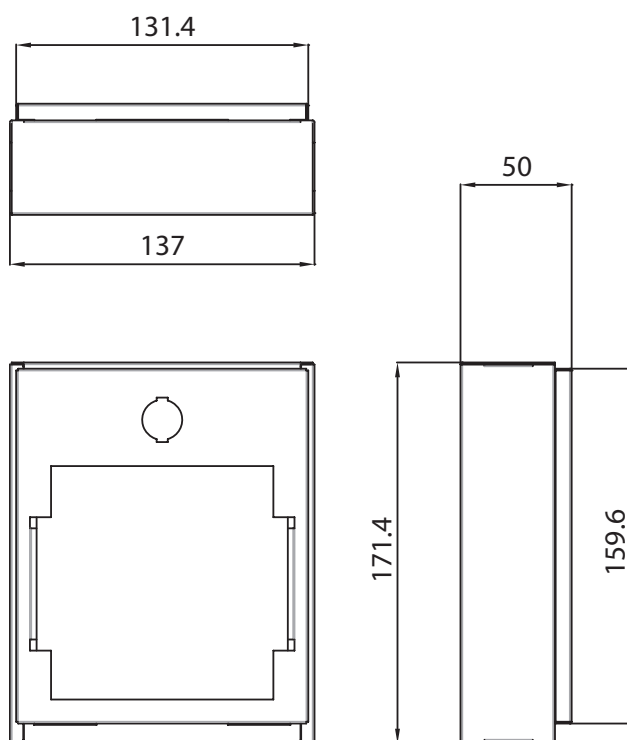

# BOÎTE À CLÉ POUR CLÉ DE ROBINET

Boîte GDF ST 11 031

## Descriptif :

- Vitre : plexiglas
- Barillet et 2 clés H520
- Dimensions : 172x138x50
- Conditionnement : carton individuel
- Matière : Acier 7/10
- Peinture : Epoxy RAL 3000

■ [www.devismes.fr](http://www.devismes.fr)