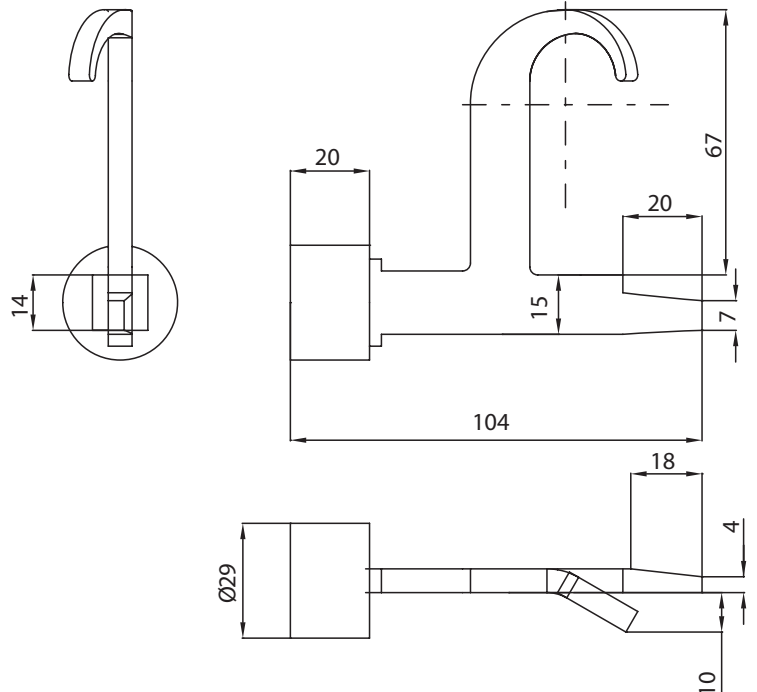

CLÉ POUR REGARD FONTE S600

Clé ST 8922

Descriptif :

- Matière : acier
- Finition zinguée

■ www.devismes.fr

Téléphone : +33 (0)3 22 612 612