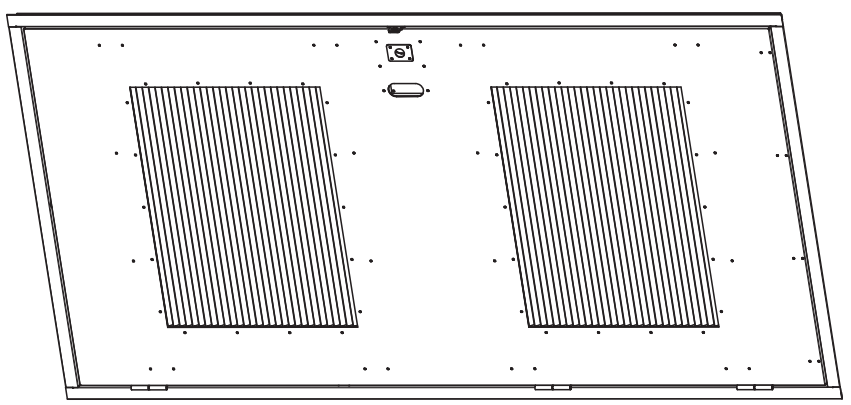

Oblong de 18x9 sur le dormant pour fixation par 8 chevilles non fournies

poids: environ 30 Kg

		DEVISMES S.A. Serrures Select ZA de Vieux Indrennef 86200 Fouqueux en Vieux Tél. 03 23 43 43 12 Fax. 03 23 28 40 12		Nom: cointep Date: 01/06/2015	
Traitement:	Tol. Générale:	Matériau:	Classe:	DATE:	MODIFICATIONS:
U:\CAO\CAO_ss_traitement\VERDIR\PORTE VENTILATION HAUTE ET BASSE\PLAN DE DEFINITION ST11641-PORTE VENTILATION HAUTE & BASSE			Ref./Dss. n°:		AUTREUR:
PORTE POUSSANT DROITE AVEC VENTILATION HAUTE & BASSE			Formati: A2		Code:
1/1			ST11641		1/1