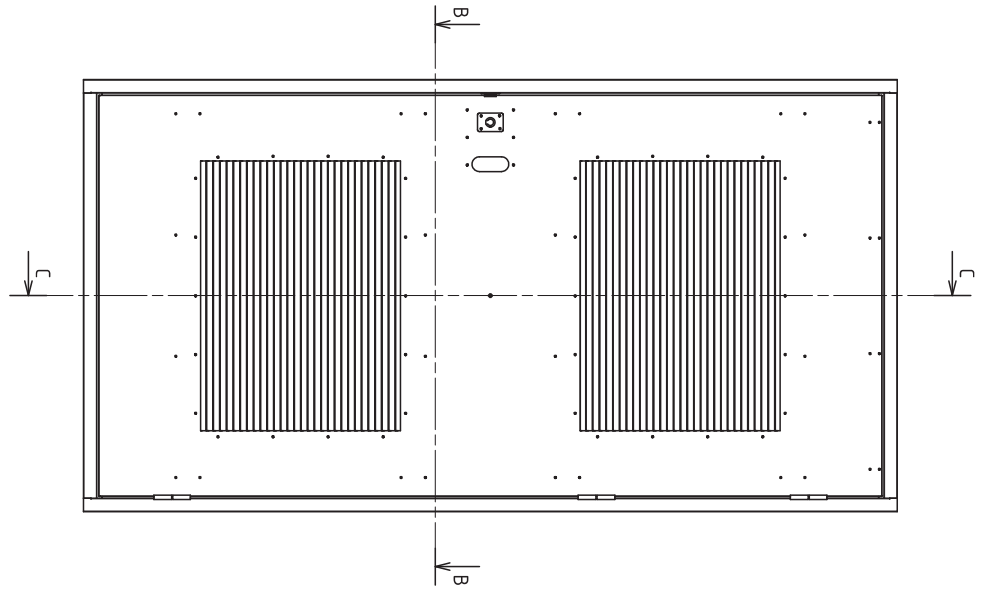

Oblong de 18x9 sur le dormant pour fixation par 8 chevilles non fournies

poids: environ 30 Kg

		DEVISMES S.A. Serrures Select ZA de Vieux Indrennef 86200 Fouqueux en Vieux Tél. 03 23 43 43 12 Fax. 03 23 28 40 12		Nom: cointep Date: 01/06/2015	
Traitement:	Tol. Générale:	Matériau:	Classe:	DATE:	MODIFICATIONS:
U:\CAO\CAO_ss_traitement\VERDIR\PORTE VENTILATION HAUTE ET BASSE\PLAN DE DEFINITION ST11641-PORTE VENTILATION HAUTE & BASSE			Ref./Dss. n°:		AUTREUR:
PORTE POUSSANT DROITE AVEC VENTILATION HAUTE & BASSE			Formati: A2		Code:
1/1			ST11641		1/1