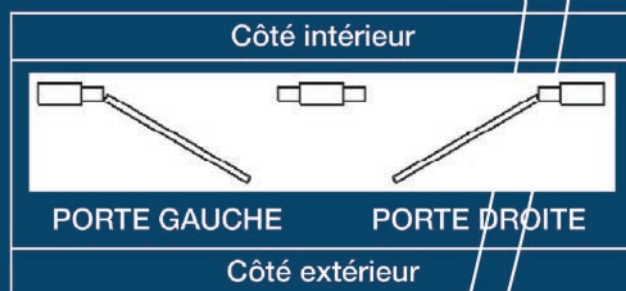

■ www.devismes.fr

Téléphone : +33 (0)3 22 612 612