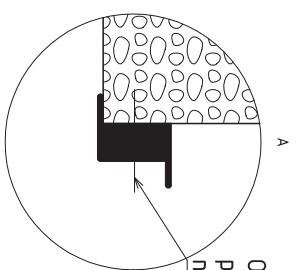

Oblong de 18x9 sur le dormant pour fixation par 8 chevilles non fournies

poids: environ 30 Kg

		DEVISMES S.A. Serrures Select ZA de Vieux Indrennef 86200 Fouqueux en Vieux Tél. 03 23 43 43 12 Fax. 03 23 28 40 12		Nom: cointep Date: 01/06/2015	
Traitement:	Tol. Générale:	Matériau:	Classe:	DATE:	MODIFICATIONS:
U:\CAO\CAO_ss_traitement\VERDIR\PORTE VENTILATION HAUTE ET BASSE\PLAN DE DEFINITION ST11641-PORTE VENTILATION HAUTE & BASSE			Ref./Dss. n°:		AUTREUR:
PORTE POUSSANT DROITE AVEC VENTILATION HAUTE & BASSE			Formati: A2		Code:
1/1			ST11641		1/1