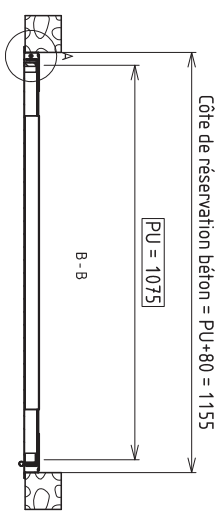

PORTE DE POSTE SIMPLE 1050 X 2100 DROITE AVEC DOUBLE VENTILATION HAUTE & BASSE

Porte ST11641

Descriptif :

- Tôle aluminium
- Teinte standard RAL 1015 extérieur
- 3 charnières inox
- Poignée encastrée
- Morillons de cadénassage
- Limiteur d'ouverture à 90° et 180°
- Passage utile L 1050 x H 2100, poids = 26 kgs
- Réservation béton avec feuillure (voir plan au dos)
- Grille de ventilation 800 x 600

Options

- Teintes spéciales RAL
- Dimensions hors standard
- Autres nous consulter

■ www.devismes.fr

Téléphone : +33 (0)3 22 612 612

Oblong de 18x9 sur le dormant pour fixation par 8 chevilles non fournies