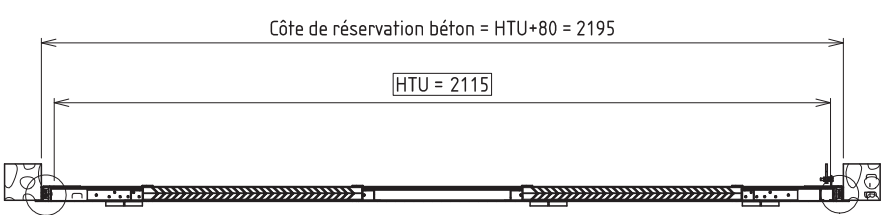

Oblong de 18x9 sur le dormant pour fixation par 8 chevilles non fournies

poids: environ 30 Kg

		DEVISMES S.A. Serrures Select ZA de Vieux Indrennef 86200 Fouqueux en Vieux Tél. 03 23 43 43 12 Fax. 03 23 28 40 12		Nom: cointep Date: 01/06/2015	
Traitement:	Tol. Générale:	Matériau:	Classe:	DATE:	MODIFICATIONS:
U:\CAO\CAO_ss_traitement\VERDIR\PORTE VENTILATION HAUTE ET BASSE\PLAN DE DEFINITION ST11641-PORTE VENTILATION HAUTE & BASSE			Ref./Dss. n°:		AUTREUR:
PORTE POUSSANT DROITE AVEC VENTILATION HAUTE & BASSE			Formati: A2		Code:
1/1			ST11641		1/1