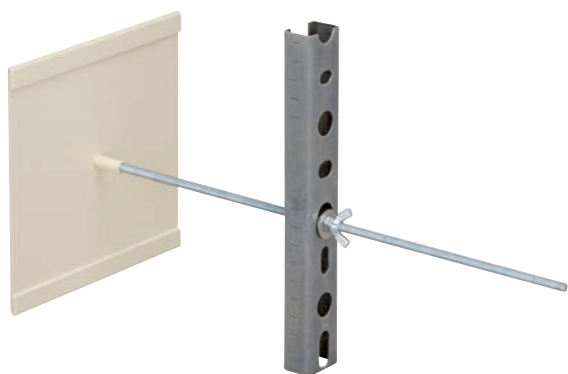

TRAPPE PASSE CÂBLES 140 X 140 MM

Trappe ST XXX

Descriptif :

- Acier
- Peinture Epoxy RAL 1015 texturé IP 359
- Dim: 140 x 140 mm

Options

- Teintes spéciales RAL
- Dimensions hors standard
- Autre nous consulter